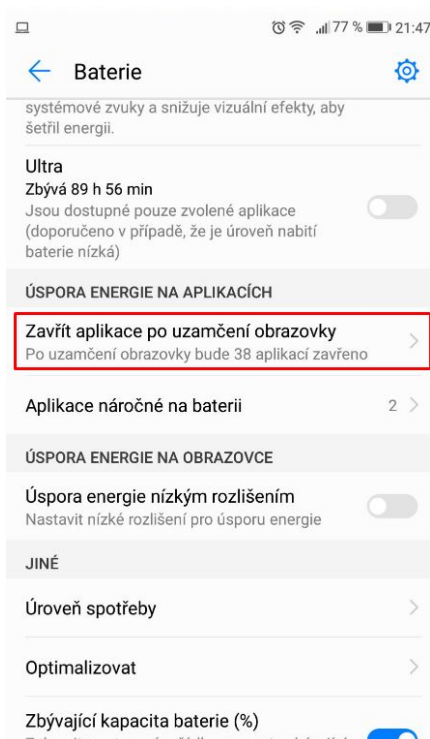

Popis nastavení

SMS manager

Je aplikace, která se stará o příjem a správu SMS. Pro správný chod JAY aplikace musí být používat SMS manager dodávaný s telefonem.

Deaktivace vypínání aplikace JAY při uzamčení obrazovky

Příklad na Android 7.0

Nastavení

Na ploše musí být umístěn JAY widget

Jedná se o standardní android widget.